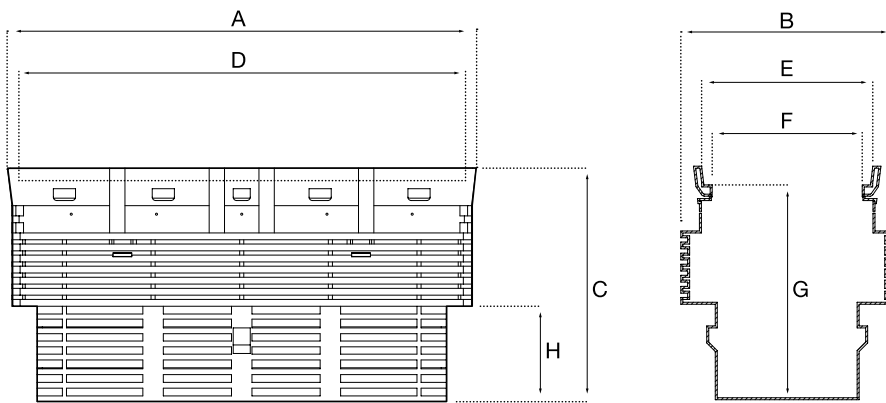

Plastic Pit sizes

Product	A	B	C	D	E	F	G	H
P1 Pit	520	230	408	475	190	153	364	143
P2 Pit	655	287	565	610	250	201	509	205
P3 Pit	780	350	625	735	295	234	575	250
P4 Pit	710	400	830	650	350	283	752	340
P5 Pit	710	455	635	650	400	330	581	230
P6 Pit	1375	615	685	1310	502	440	630	280
P8 Pit	1375	631	900	1310	502	440	839	425
P9 Pit	2100	610	920	1980	500	450	850	415